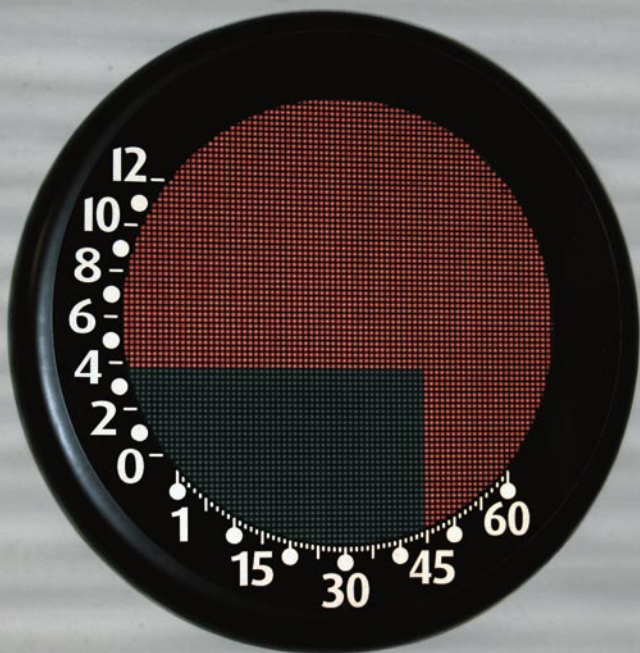

partime

Die Zeit als Bild

Modell	Partime, 80
Design	Andreas Mossner
Grösse	ø 80 cm
Anschluss	220 V
Montage	Wandhalterung
Farben	Farben: Blau, Gelb, Rot
Bedienung	via Computer
Garantie	2 Jahre
Fabrikation	Zürich
Lieferfrist	4 Wochen nach Bestellung
Vertrieb	Advision AG, Telefon 044 445 14 55 info@partime.ch, www.partime.ch